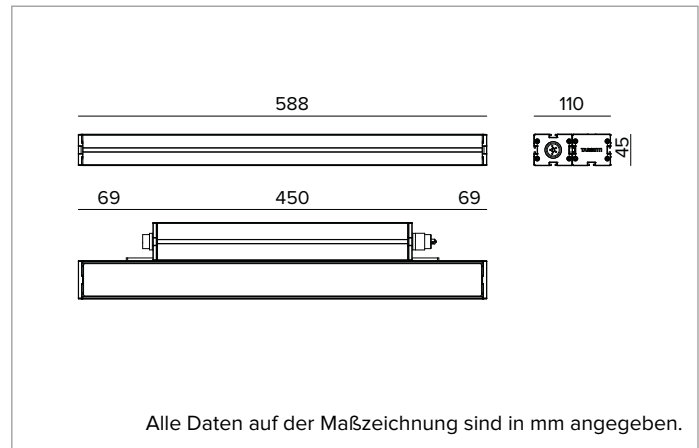

E0542GWL830ELBC | JEDI NOVA 55 Strahler Side Box

Linearer ausrichtbarer LED-Einbaustrahler

	3000K	H(m)	D1(m)	D2(m)	E _{max} (lx)		
	Ra80	11°	59°				
	Fixture Power	35W	1	0.19	1.14	13217	
	Source Flux	4548lm	2	0.37	2.28	3304	
	Fixture Flux	3423lm	3	0.56	3.42	1469	
	Efficacy	98lm/W	4	0.74	4.55	826	
TS2100	I _{max} =2906cd/klm	I _{max}	13217cd	5	0.93	5.69	529

Optik: LINSE

Abstrahlwinkel: GRZ 10°x60°

Optische Effizienz: 75%

Leuchten-Lichtstrom: 3423lm

Lichtausbeute: 98lm/W

Fotobiologische Sicherheit: Risikogruppe 1 (RG 1 = geringes Risiko)

MECHANISCHE MERKMALE

Gehäuse aus eloxiertem extrudiertem Aluminium 15µ. Flache Abdeckung aus 5mm dickem extra klarem Glas. Gehäuse, dessen Ausrichtung gegenüber der Installationsfläche durch zusätzliche Halterungen variiert werden kann.

Farbe und Oberfläche: Kupferbraun

Abmessungen: L=588mm

Gewicht: 3,2Kg

Version: STANDARD

Schutzart: IP66,IP67,IP68,IP69

Mechanische Belastbarkeit: IK07

ELEKTRISCHE MERKMALE

Integrierter Treiber, verfügbar als ON-OFF Version (seitlich am Leuchtgehäuse positioniert). Die Durchgangsverkabelung ist mit IN/OUT-Einbausteckverbindern mit Längsabdichtung ausgestattet (Die Abdichtung reduziert das Risiko, dass Feuchtigkeit in Richtung Treiber bzw. Leuchtgehäuse eindringt). Leuchten gemäß EN 60598-2-22 für die Stromversorgung über ein zentrales Notstromsystem CPSS (Central Power Supply System); Bereiche mit hohem Risiko ausgeschlossen. Die voreingestellte Leistungsaufnahme und der voreingestellte Lichtstrom betragen 100% an AC und 100% an DC.